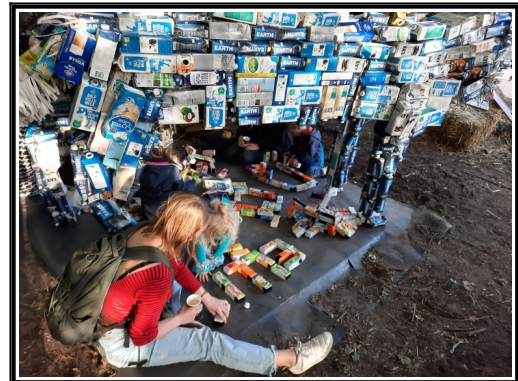

Wolf-pack;

Een hoorspel en interactief kunstwerk ineen.

De wolf is gemaakt van gerecyclede drinkpakjes en staat symbool voor de maakbare natuur.

De kleine drinkpakjes die onder de wolf liggen nodigen kinderen uit om zelf aan de slag te gaan. Als ouder zie je je eigen kinderen spelen onder de afval-wolf en opeens lijken ze een rol te hebben in het verhaal van Romulus en Remus.

- * ***interactieve-art-installatie***
- * ***Voor jong en oud***
- * ***binnen en buiten***
- * ***met muziek***

Wolf-pack;

A radio play and interactive work of art in one.

The wolf is made from recycled drink packs and symbolizes the make-able nature.

The small drink packs under the wolf invite children to play and build.

As a parent you see your own children playing under the garbage wolf and suddenly they seem to have a role in the story of Romulus and Remus.

- * ***interactive-art-installation***
- * ***for young and old***
- * ***for inside and outside***
- * ***with music***