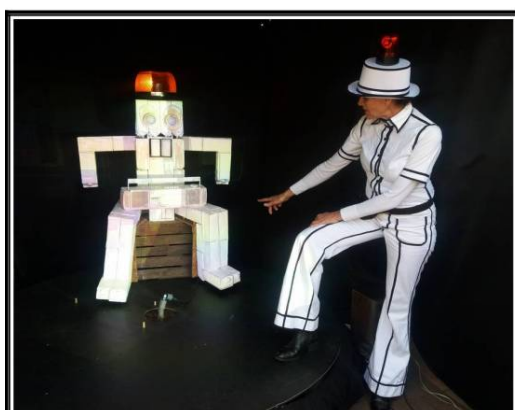

## **Tetra-Tinus, de robot die mensen raakt.**

Tetra-Tinus is zo'n robot die tot de verbeelding van kinderen spreekt. Met hoekige vormen en een zwaailicht op z'n hoofd brengt hij robot muziekjes ten gehore op zijn vintage sound-syteem.

Maar hij heeft helemaal geen kleren aan! Robot Tetra-Tinus is nog helemaal wit en iedereen mag em een kleurtje geven. Een kleurplaat wordt met videomapping precies op Tetra-Tinus geprojecteerd.  
Zo kan jong en oud met Tetra-Tinus een bijzonder kunstwerk maken.

## **Tetra-Tinus, the robot that touches people.**

Tetra-Tinus is such a robot that captures the imagination of children. With angular shapes and a flashing light on his head, he plays robot music on his vintage sound system.

But he has no clothes on at all!

Robot Tetra-Tinus is still completely white and everyone can give him a color. A coloring page is projected precisely onto Tetra-Tinus using video mapping. Everybody can create a special art-work